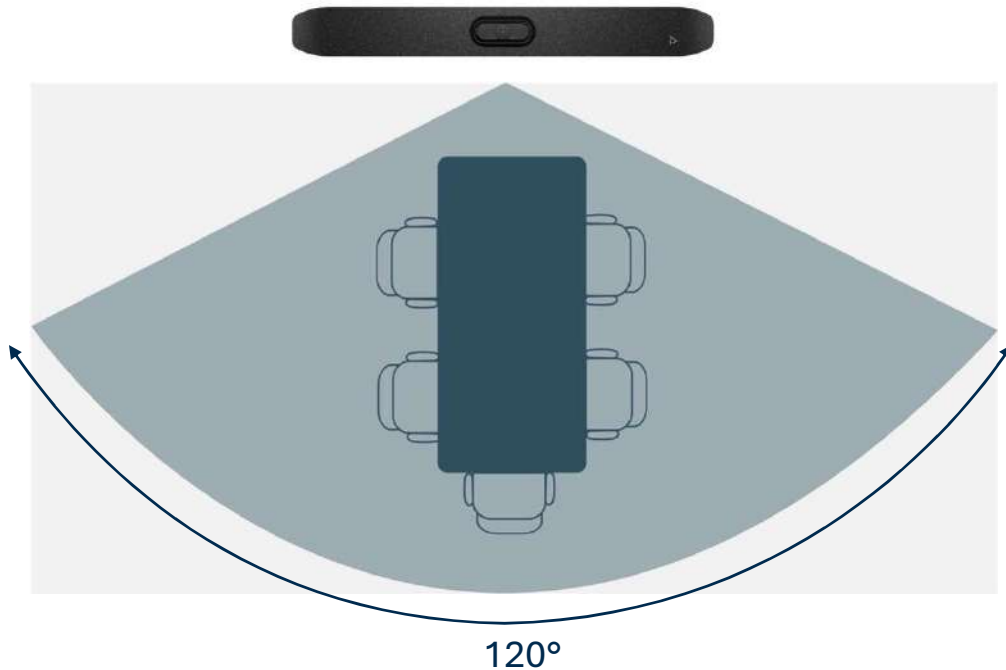

SONIDO ENVOLVENTE QUE LLENA LA HABITACIÓN

Los altavoces estéreo de alto rendimiento con un diseño de cámara acústica único ofrecen un audio rico que llega a todas las partes de la sala

¹ El plástico reciclado se expresa como un porcentaje del peso total de plástico. El reciclado posconsumo se basa en la definición establecida en el estándar EPEAT para computadoras, estándar IEEE 1680.1-2018.

Características del producto

Experiencia de la cámara

Optimizado para espacios pequeños con campo de visión de 120 grados y cámara nítida de 20 megapíxeles

El campo de visión importa

A menudo se necesita un amplio campo de visión de 120 grados en espacios pequeños con los participantes sentados más cerca de la pantalla y la cámara.