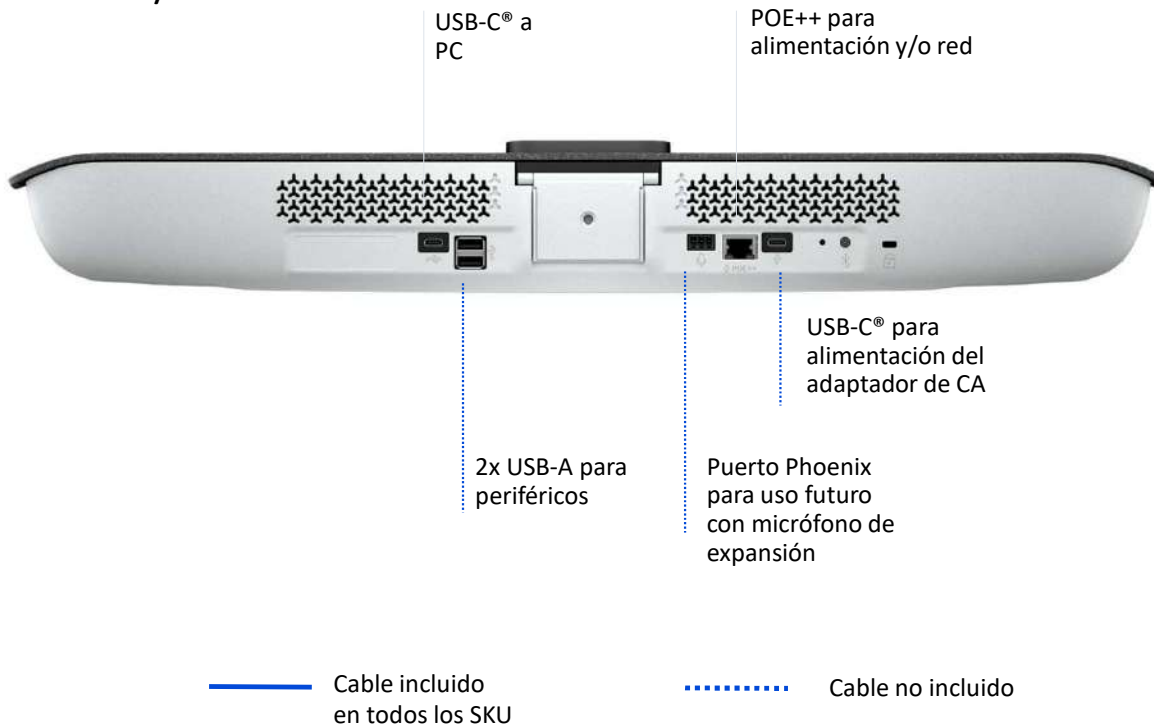

Qué hay en la caja y opciones de montaje

Entrada/Salida

Incluido en la caja

- Poly Studio V12
- Cable Ethernet
- USB C-C (6 ft)
- Abrazadera de monitor

Nota: El SKU estándar NO incluye la fuente de alimentación del adaptador de CA; Esto debe comprarse por separado

Accesorios adicionales

- Kit de montaje en pared y Vesa*
- Soporte de mesa*
- Adaptador POE++ 65W 2.5G*
- Placa frontal de metal*
- Control remoto Bluetooth**
- Kit de alimentación del adaptador de CA

*SKU compartido con X32

**SKU compartido con R30/Studio