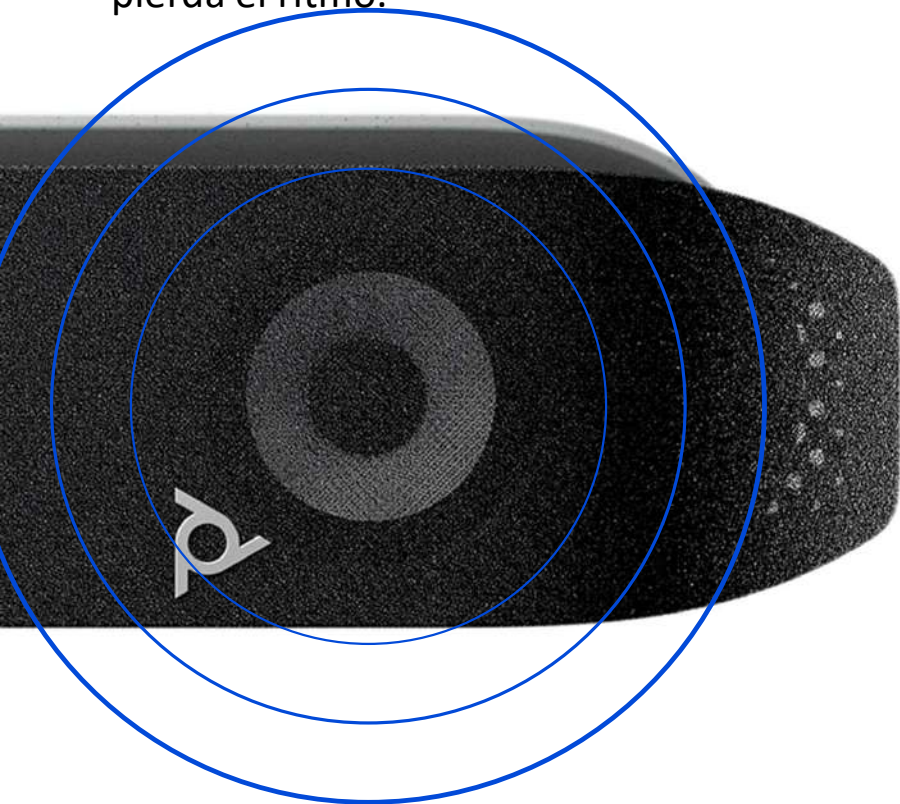

Actualización a 20MP

Una cámara mejorada con sensor de 20MP permite imágenes más nítidas incluso cuando se amplía.

Experiencia Poly DirectorAI

Tecnología de cámara inteligente que crea la experiencia más equitativa en las reuniones híbridas.

Elige entre diferentes modos de encuadre y seguimiento.

Encuadre de Grupo

Encuadre de Interlocutor

Encuadre de personas

Mejorado por

Perímetro de DirectorAI*

**PRÓXIMAMENTE
POST-GA*

Experiencia de audio

Escuche y sea escuchado con claridad para que nunca pierda el ritmo.

Audio legendario de Poly con un sonido nítido y envolvente que es posible gracias a un innovador diseño de cámara acústica.

Arreglo de micrófonos beamforming capta claramente todas las voces en la sala.