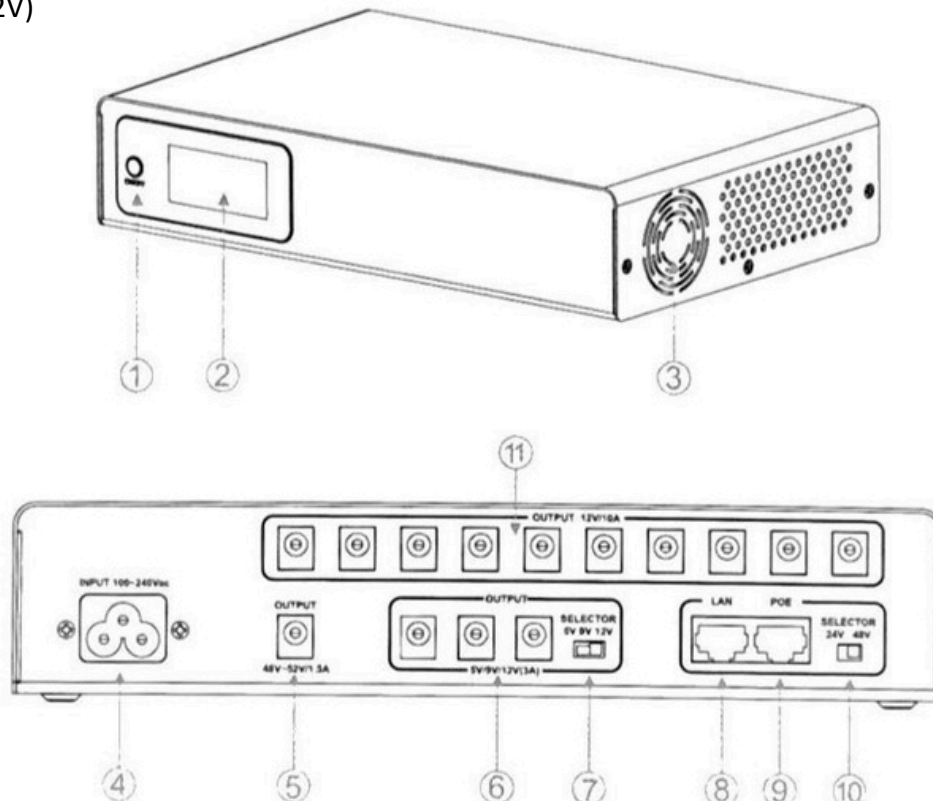

El SKE UPS Mini DC UPS

**POE 120W- 48V**

**20000mAh**

**SKE**  
smart key energy

#### 1. Se incluye en el Paquete de UPS POE

- 1) Unidad POE-120WP-LFP
- 2) Cable de Alimentación AC
- 3) Manual del Usuario
- 4) Tarjeta de Garantía
- 5) Cable de DC

#### 2. Descripción de los Componentes

- |   |   |
|---|---|
| <ol style="list-style-type: none"> <li>1. Switch de Encendido/Apagado (ON/OFF)</li> <li>2. Pantalla LCD</li> <li>3. Ventilador</li> <li>4. Socket de Entrada de AC</li> <li>5. Socket de Salida DC 48V~52V</li> <li>6. Socket de Salida DC<br/>5V/9V/12V (Tres puertos)</li> <li>7. Selector de Salida de Voltaje DC<br/>(5V/9V/12V)</li> </ol> | <ol style="list-style-type: none"> <li>8. Interface de Entrada LAN</li> <li>9. Interfase de Salida LAN con PoE<br/>(Salida PoE: 24V/48V)</li> <li>10. Selector de Voltaje de Salida PoE<br/>(24V/48V)</li> <li>11. Sockets de Salida 12V(Diez puertos)</li> </ol> |
|---|---|

### 3. Especificaciones

Modelo	POE-120WP-LFP			
Tensión Nominal de Funcionamiento	100-240Vac/50-60Hz			
Potencia de Salida (Max.)	DC + POE ≤ 120W			
Salidas	DC1-DC10	DC11-DC13	DC14	POE interface
Voltajes de Salida (seleccionables)	12V	5V/9V/12V	48V-52V	24V/48V
Polaridades de Salida	-	+		+4,5pins 7,8pins
Potencia y Corriente de Salida	10A	5V/9V/12V 3A	1.5A	24V 1A/48V 0.5A
Cantidad y Capacidad de las Baterías	4 * 5000mAh			
Periodo de Carga	3 ~ 4 hours			
Tiempo de Conversión	0 ms			
Demenciones de la Unidad (mm)	243x156x50mm			
Peso Neto (kgs)	1.72			